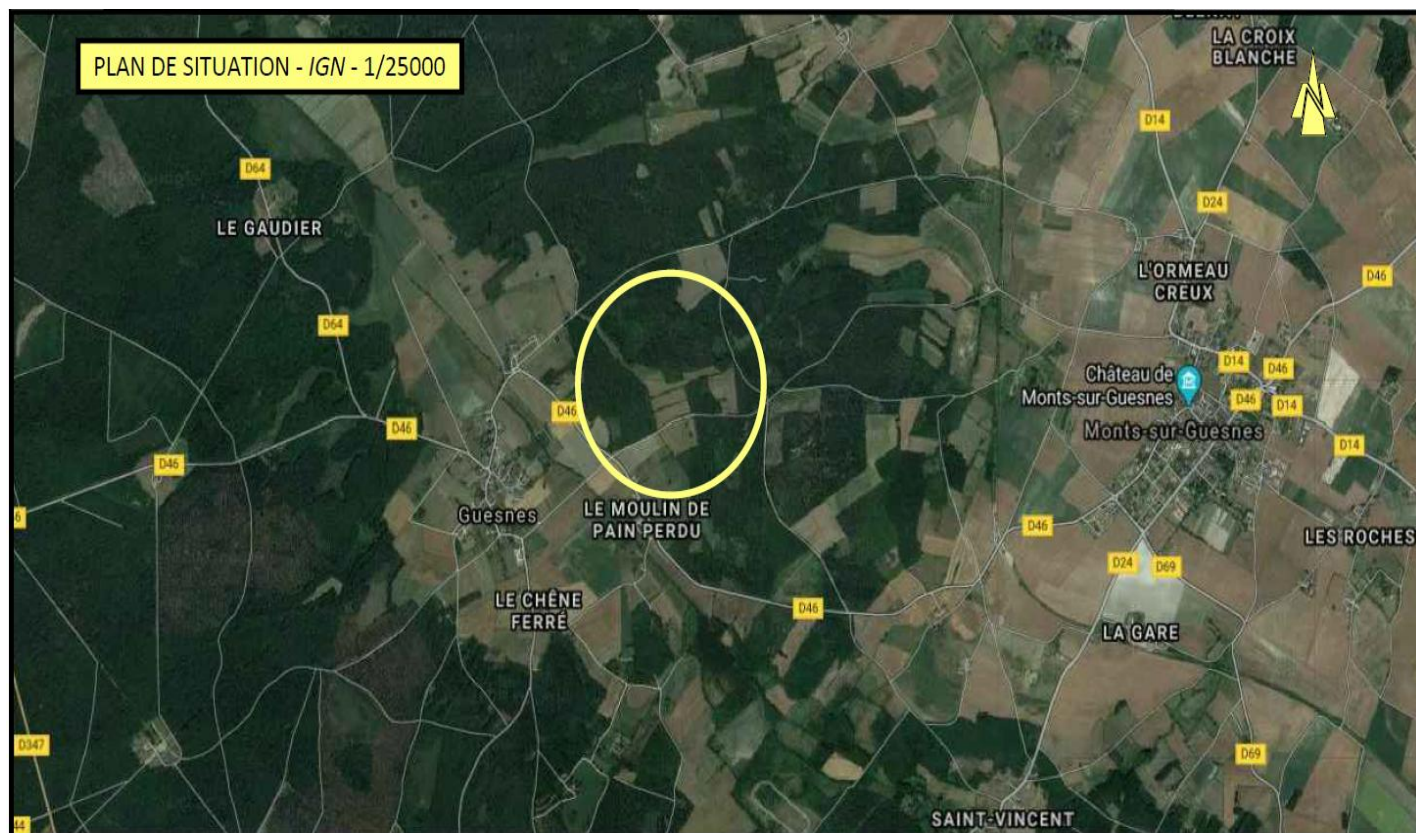

Situation : Terrain situé dans la commune de Monts-sur-Guesnes

Ce terrain vous intéresse ?

Nous vous invitons à contacter la Direction des affaires juridiques et foncières :

ventevdn@nicedazur.org