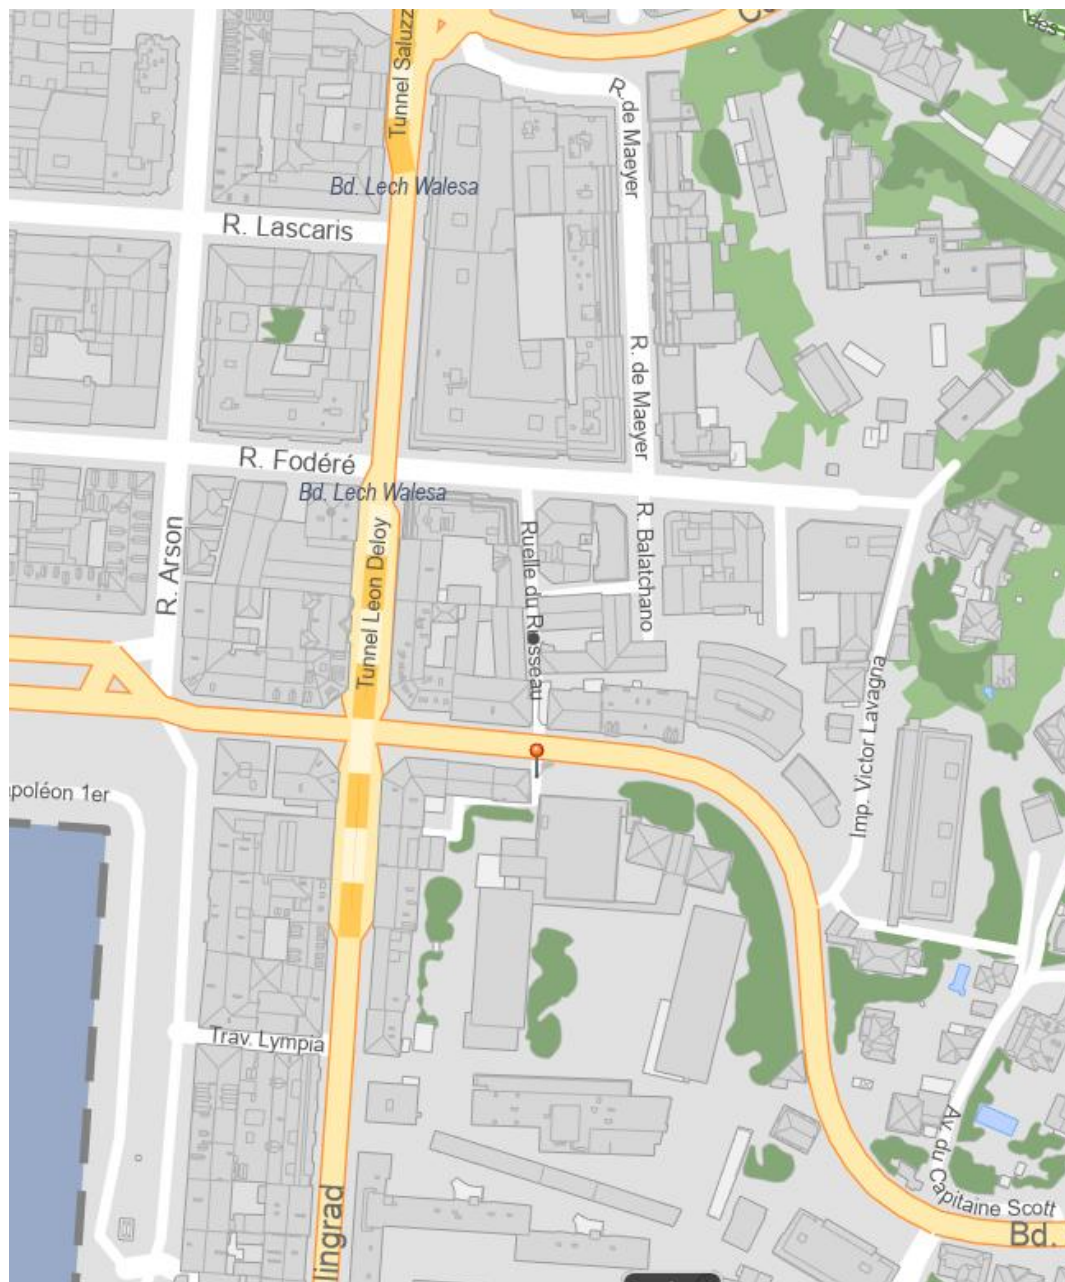

FICHE PRODUIT

NICE QUARTIER DU PORT
PRIX : 18 000 € net vendeur

VILLE DE NICE

Terrain plat inconstructible de 46 m²: **Ruelle du Ruisseau 06300 NICE**

CESSION TERRAIN FONCIER

- Parcelle KL n°224 - Superficie : 46 m²
- Terrain plat inconstructible non bâti, occupé et fermé par des propriétaires riverains sans droit ni titre
- Situé au fond d'une impasse au calme
- Terrain proche du centre de formation Fodéré et du Collège Port Lympia
- PLUM zone **UBb1** : Quartier urbain dense

LOCALISATION DU BIEN

Situation : Terrain situé dans une impasse ruelle du Ruisseau

Ce terrain vous intéresse ?

Nous vous invitons à contacter la Direction des affaires juridiques et foncières :

ventevdn@nicedazur.org