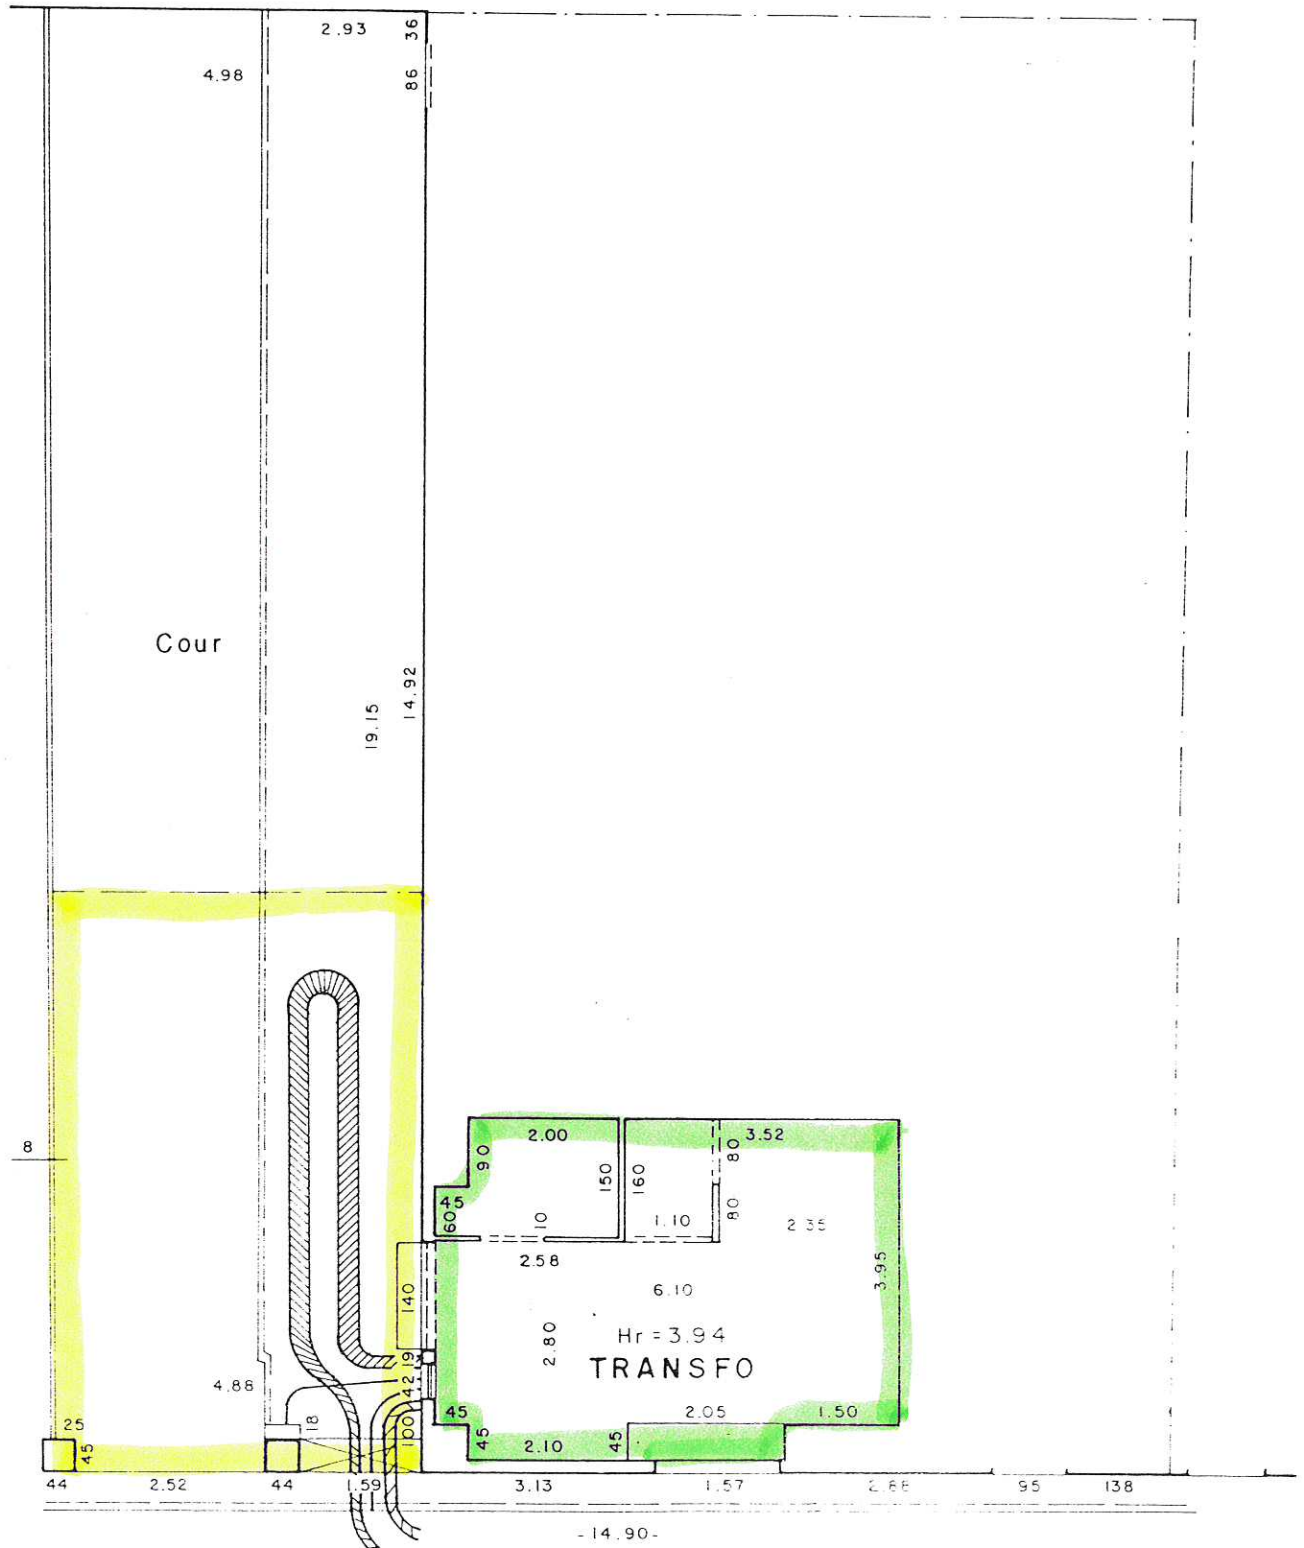

Centrifugoct

SERVITUDE DE PASSAGE AU PROFIT D'EDF

S = 37 m² env

EMPRISE OCCUPEE PAR EDF

S = 15,15 m² env

Huy