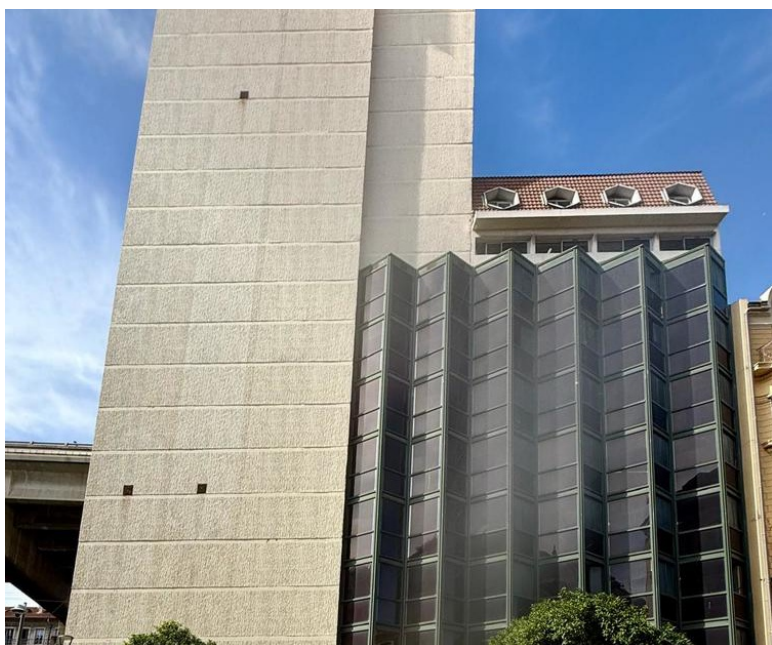

Vente

Ensemble Immobilier

38, Bld Raimbaldi Nice

Immeuble

FICHE TECHNIQUE

Catégorie	Bati
Surface	2300 m ²
Terrain	620 m ²
Classe énergétique	Vierge
Référence cadastrale	NC

Ce bien vous intéresse ?

Courriel: ventevdn@nicecotedazur.org